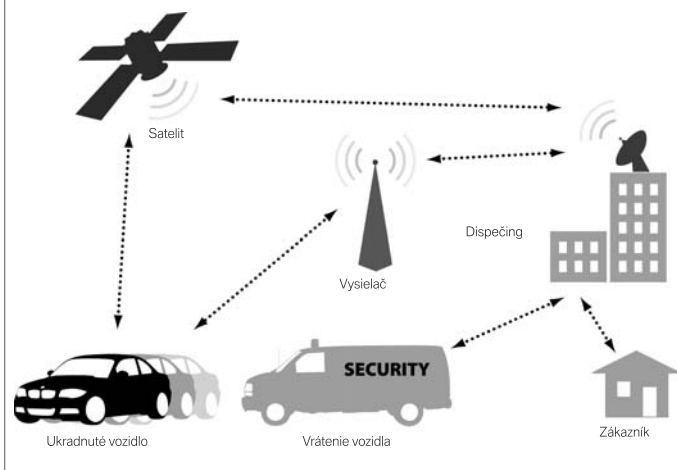

V prípade dopravnej nehody zariadenie automaticky kontaktuje centrálny dispečing s informáciami o závažnosti nehody a polohe vozidla. Centrálny dispečing kontaktuje asistenčné služby a má tiež možnosť kontaktovať jednotky integrovaného záchranného systému.

Len čo ho nájde, vozidlo sa vráti späť a odovzdá zákazníkovi (majiteľovi).

V prípade dopravnej nehody zariadenie automaticky kontaktuje centrálny dispečing s informáciami o dopravnej nehode.

Centrálny dispečing kontaktuje asistenčné služby a má tiež možnosť kontaktovať jednotky záchranného systému.

Zabezpečenie Vášho vozidla.

V prípade krádeže vozidla:

- Vaše vozidlo sa lokalizuje, vystopuje a zaistí
- Vaše vozidlo sa Vám následne privezie

Bezpečnosť pre Vás a pre Vašu rodinu.

V prípade dopravnej nehody Vaše vozidlo automaticky odošle