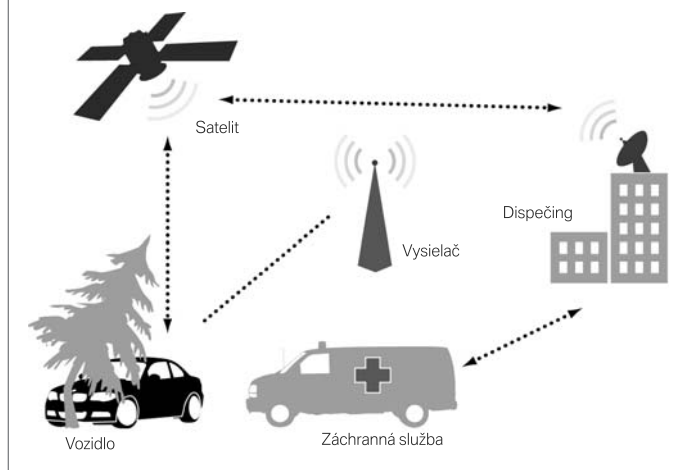

Len čo ho nájde, vozidlo sa vráti späť a odovzdá zákazníkovi (majiteľovi).

V prípade dopravnej nehody zariadenie automaticky kontaktuje centrálny dispečing s informáciami o dopravnej nehode.

Centrálny dispečing kontaktuje asistenčné služby a má tiež možnosť kontaktovať jednotky záchranného systému.

Zabezpečenie Vášho vozidla.

V prípade krádeže vozidla:

- Vaše vozidlo sa lokalizuje, vystopuje a zaistí
- Vaše vozidlo sa Vám následne privezie

Bezpečnosť pre Vás a pre Vašu rodinu.

V prípade dopravnej nehody Vaše vozidlo automaticky odošle

- na centrálny dispečing informácie o lokalite a závažnosti kolízie a v prípade potreby zavolá pomoc:
- Záchranú službu alebo iné jednotky integrovaného záchranného systému
- BMW asistenčnú službu

Tento sofistikovaný telematický systém bol vyvinutý a testovaný spolu s inžiniermi BMW. Spĺňa všetky štandardy aj produkčné audity a technické homologizácie výrobcu motorových vozidiel, platných pre použitie v automobiloch. Vyhnete sa tak technickým a garančným komplikáciám, ktoré by mohli vzniknúť z dôvodu neautorizovaného zásahu do elektroniky vozidla.