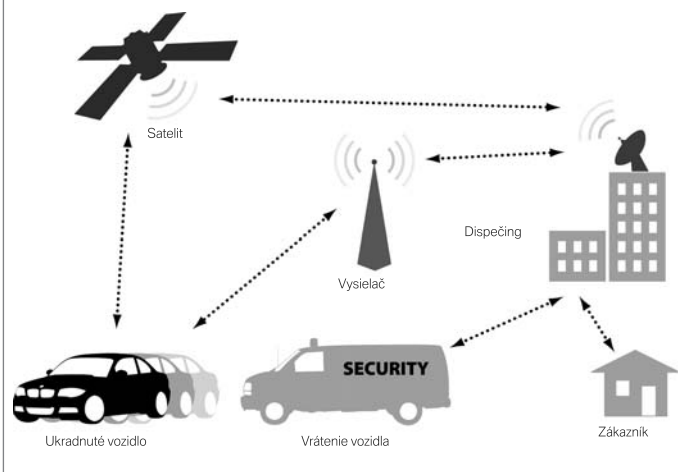

Balík Semi Automatic

Zákazník dostane SMS správu v týchto prípadoch:

- Odpojenie batérie vozidla
- Spustenie alarmu vozidla
- Pokles elektrického napätia vo vozidle
- Zákazník požiada dispečing o sledovanie vozidla

V prípade dopravnej nehody zariadenie automaticky kontaktuje centrálny dispečing s informáciami o závažnosti nehody a polohe vozidla. Centrálny dispečing kontaktuje asistenčné služby a má tiež možnosť kontaktovať jednotky integrovaného záchranného systému.

Balík Automatic Plus

Zákazník dostane SMS správu v nasledujúcom prípade:

- Pokles elektrického napätia vo vozidle

Centrálny dispečing tiež dostane SMS správu a je informovaný v nasledovných prípadoch:

- Odpojenie batérie vozidla
- Pohyb vozidla s vypnutým zapalovaním
- Centrálny dispečing zavola zákazníka aby si overil, či bolo vozidlo odcudzené a ak áno, začne ho sledovať.
- Spustenie alarmu vozidla
- Neoprávnené naštartovanie vozidla (bez rádiového čipu)

Len čo ho nájde, vozidlo sa vráti späť a odovzdá zákazníkovi (majiteľovi).

V prípade dopravnej nehody zariadenie automaticky kontaktuje centrálny dispečing s informáciami o dopravnej nehode. Centrálny dispečing kontaktuje asistenčné služby a má tiež možnosť kontaktovať jednotky záchranného systému.

Zabezpečenie Vášho vozidla.

V prípade krádeže vozidla:

- Vaše vozidlo sa lokalizuje, vystopuje a zaistí
- Vaše vozidlo sa Vám následne privezie