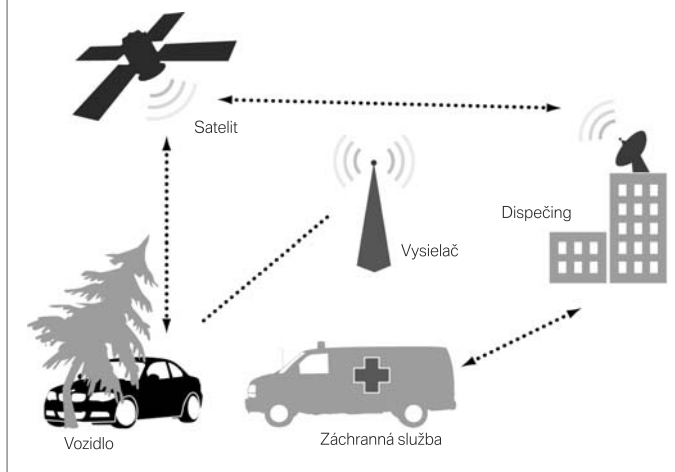

Len čo ho nájde, vozidlo sa vráti späť a odovzdá zákazníkovi (majiteľovi).

V prípade dopravnej nehody zariadenie automaticky kontaktuje centrálny dispečing s informáciami o dopravnej nehode. Centrálny dispečing kontaktuje asistenčné služby a má tiež možnosť kontaktovať jednotky záchranného systému.

Zabezpečenie Vášho vozidla.

V prípade krádeže vozidla:

- Vaše vozidlo sa lokalizuje, vystopuje a zaistí
- Vaše vozidlo sa Vám následne privezie

Bezpečnosť pre Vás a pre Vašu rodinu.

V prípade dopravnej nehody Vaše vozidlo automaticky odošle na centrálny dispečing informácie o lokalite a závažnosti kolízie a v prípade potreby zavola pomoc:

- Záchrannú službu alebo iné jednotky integrovaného záchranného systému
- BMW asistenčnú službu

Tento sofistikovaný telematický systém bol vyvinutý a testovaný spolu s inžiniermi BMW. Spĺňa všetky štandardy aj produkčné audity a technické homologizácie výrobcu motorových vozidiel, platných pre použitie v automobiloch. Vyhnete sa tak technickým a garančným komplikáciám, ktoré by mohli vzniknúť z dôvodu neautorizovaného zásahu do elektroniky vozidla.