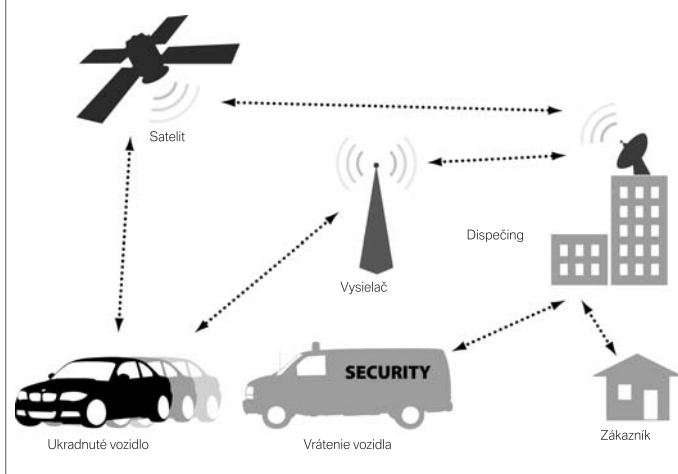

Balík Semi Automatic

Zákazník dostane SMS správu v týchto prípadoch:

- Odpojenie batérie vozidla
- Spustenie alarmu vozidla
- Pokles elektrického napätia vo vozidle
- Zákazník požiada dispečing o sledovanie vozidla

V prípade dopravnej nehody zariadenie automaticky kontaktuje centrálny dispečing s informáciami o závažnosti nehody a polohe vozidla. Centrálny dispečing kontaktuje asistenčné služby a má tiež možnosť kontaktovať jednotky integrovaného záchranného systému.

Balík Automatic Plus

Zákazník dostane SMS správu v nasledujúcom prípade:

- Pokles elektrického napätia vo vozidle

Centrálny dispečing tiež dostane SMS správu a je informovaný v nasledovných prípadoch:

- Odpojenie batérie vozidla
- Pohyb vozidla s vypnutým zapáľovaním
- Centrálny dispečing zavolá zákazníkovi aby si overil, či bolo vozidlo odcudzené a ak áno, začne ho sledovať. Len čo ho nájde, vozidlo sa vráti späť a odovzdá zákazníkovi (majiteľovi).
- Spustenie alarmu vozidla
- Neoprávnené naštartovanie vozidla (bez rádiového čipu)

V prípade dopravnej nehody zariadenie automaticky kontaktuje centrálny dispečing s informáciami o dopravnej nehode. Centrálny dispečing kontaktuje asistenčné služby a má tiež možnosť kontaktovať jednotky záchranného systému.

Zabezpečenie Vášho vozidla.

V prípade krádeže vozidla:

- Vaše vozidlo sa lokalizuje, vystopuje a zaistí
- Vaše vozidlo sa Vám následne privezie