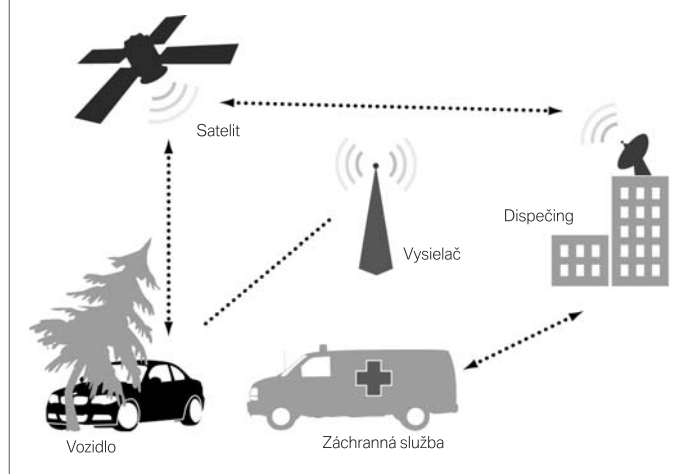

Bezpečnosť pre Vás a pre Vašu rodinu.

V prípade dopravnej nehody Vaše vozidlo automaticky odošle na centrálny dispečing informácie o lokalite a závažnosti kolízie a v prípade potreby zavolá pomoc:

- Záchrannú službu alebo iné jednotky integrovaného záchranného systému
- BMW asistenčnú službu